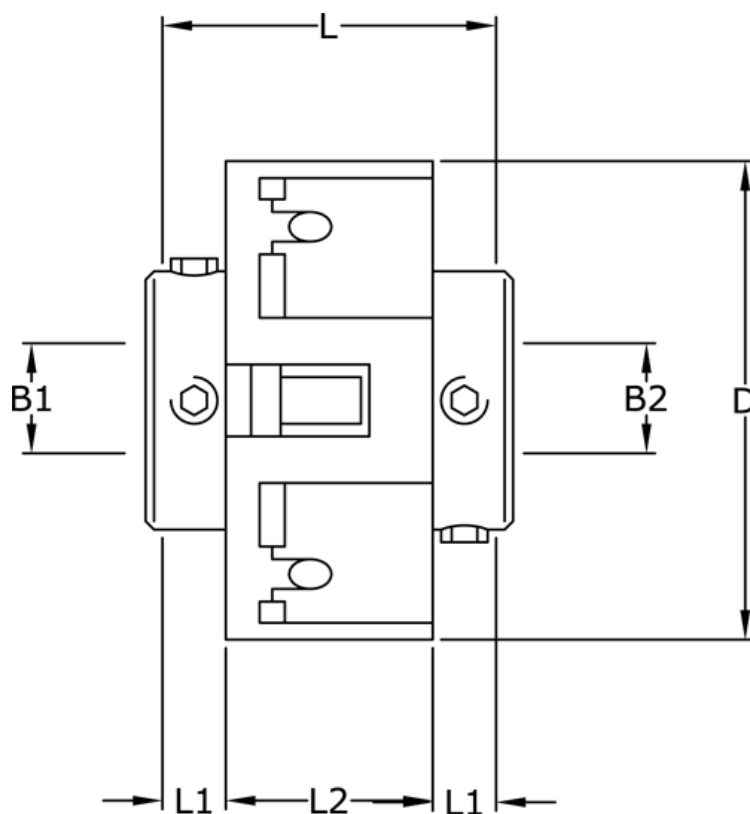

Varenummer: 3322201271420
Beskrivelse: Uni-Lat kobling str. 201.27.14.20
med pinolskrue, boring 3/5 mm

Mål

B1	= 3
B2	= 5
D	= 27
L	= 19.1
L1	= 6.1
L2	= 6.9
Skrue	= M3